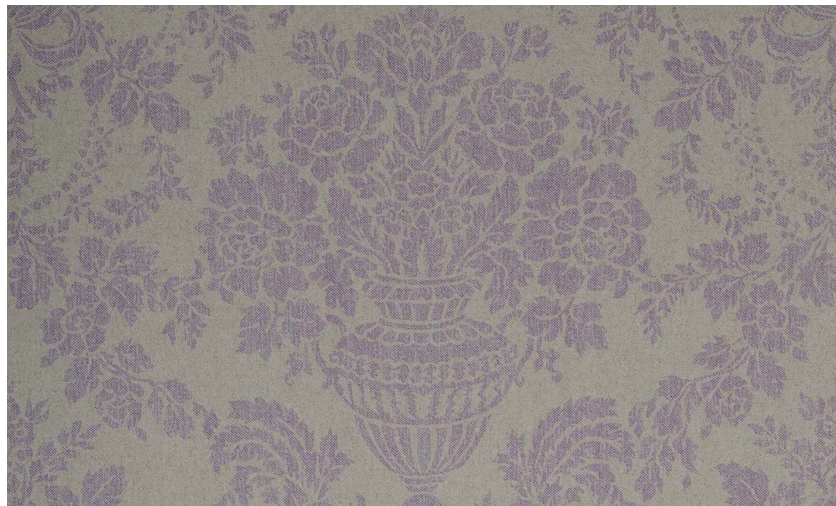

## Onderhoud

Collectie	Flamant Suite V - Mystic Impressions
Dessin	Damas
Referentie	59102
Samenstelling	Behang op vlies
Opmerking	Behang met een geraffineerde linnenstructuur