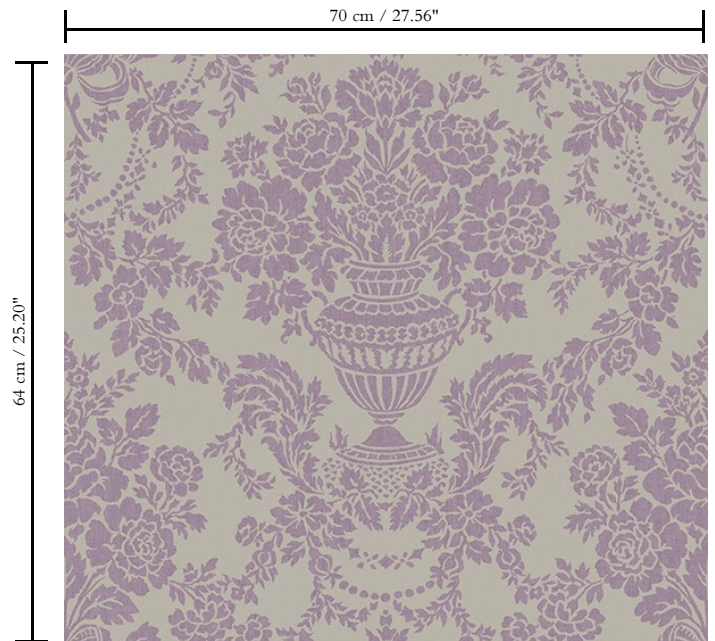

Volledig droog verwijderbaar

Collectie

Flamant Suite V - Mystic Impressions

Dessin

Damas

Referentie

59102

Opmerking