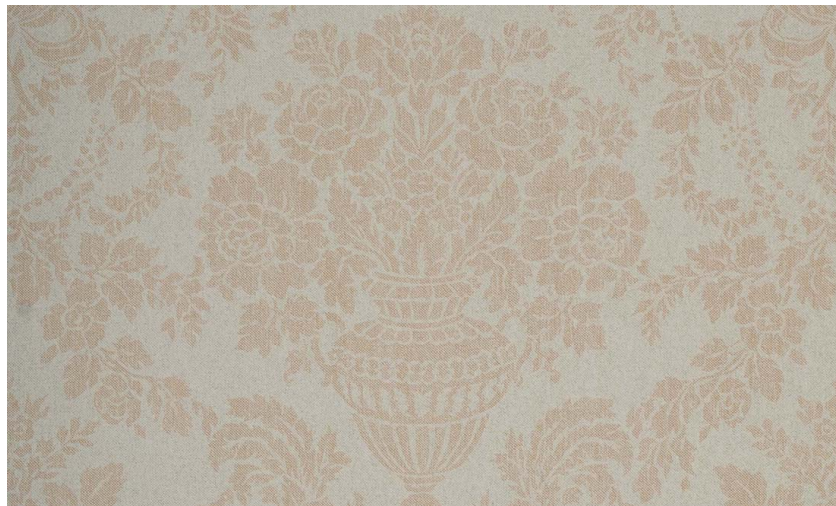

## Onderhoud

|               |  |
|---------------|--|
| Collectie     | Flamant Suite V - Mystic Impressions         |
| Dessin        | Damas  |
| Referentie    | 59105  |
| Samenstelling | Behang op vlies                              |
| Opmerking     | Behang met een geraffineerde linnenstructuur |