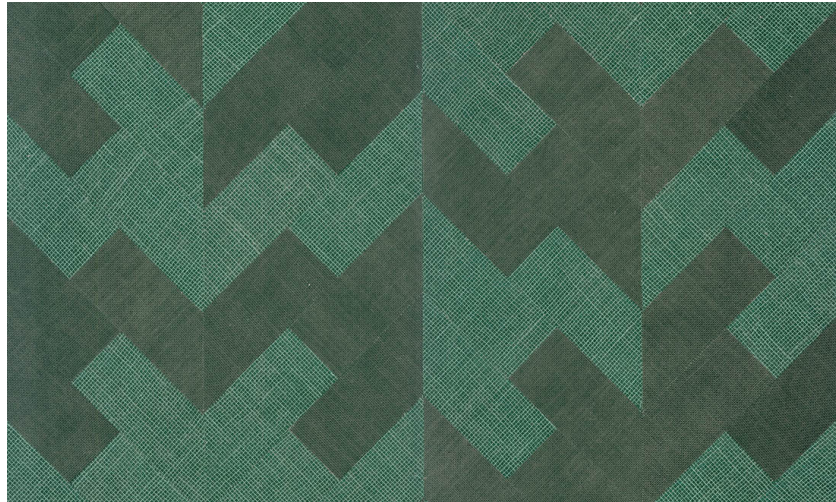

## Onderhoud

Collectie	Insero
Dessin	Mix
Referentie	46503
Samenstelling	Natuurmuurbekleding op vlies
Beschrijving	Muurbekleding vervaardigd uit ambachtelijk geweven en gekleurde jute
Opmerking	De jute verkrijgt dankzij een speciale behandeling een uitstekende kleurechtheid