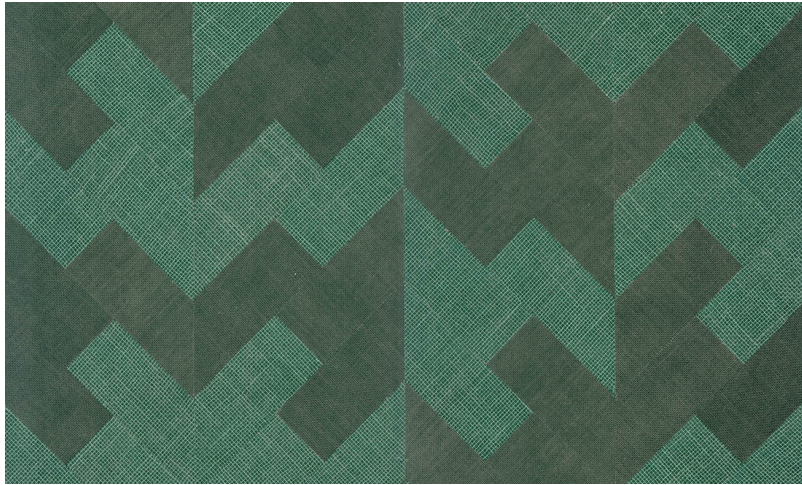

Spec Sheet

Collectie

Insero

Dessin

Mix

Referentie

46503

Samenstelling

Natuurmuurbekleding op vlies

Beschrijving

Muurbekleding vervaardigd uit ambachtelijk geweven en gekleurde jute

Afinetingen

Breedte 91,44 cm / leverbaar op afsnijding

Aanzet

Vrije aanzet, rekening houdende met de hoogte van de blok, nl. 11,5 cm