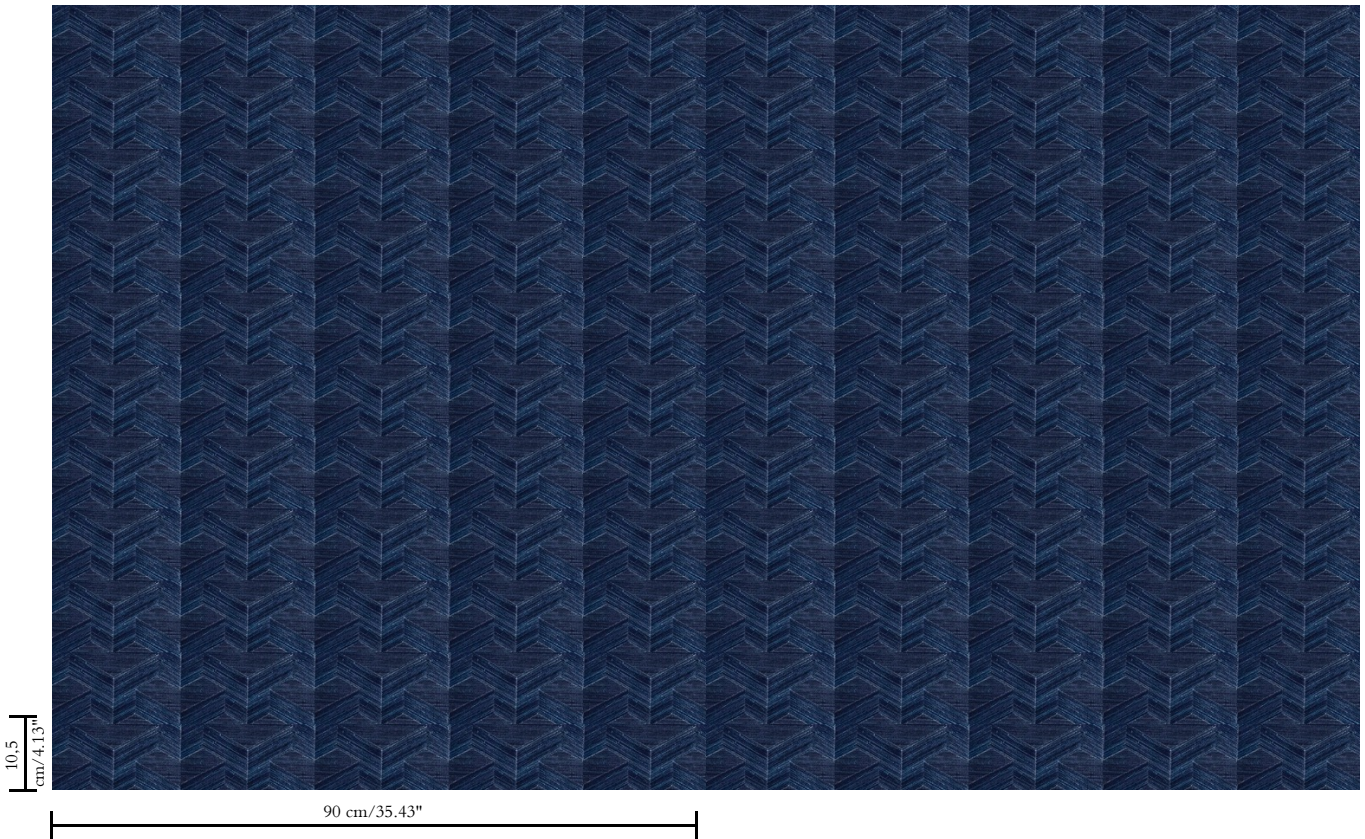

ARTE

www.arte-international.com

Collectie
Heliodor

Dessin
Cube

Referentie
49002

<https://www.arte-international.com>