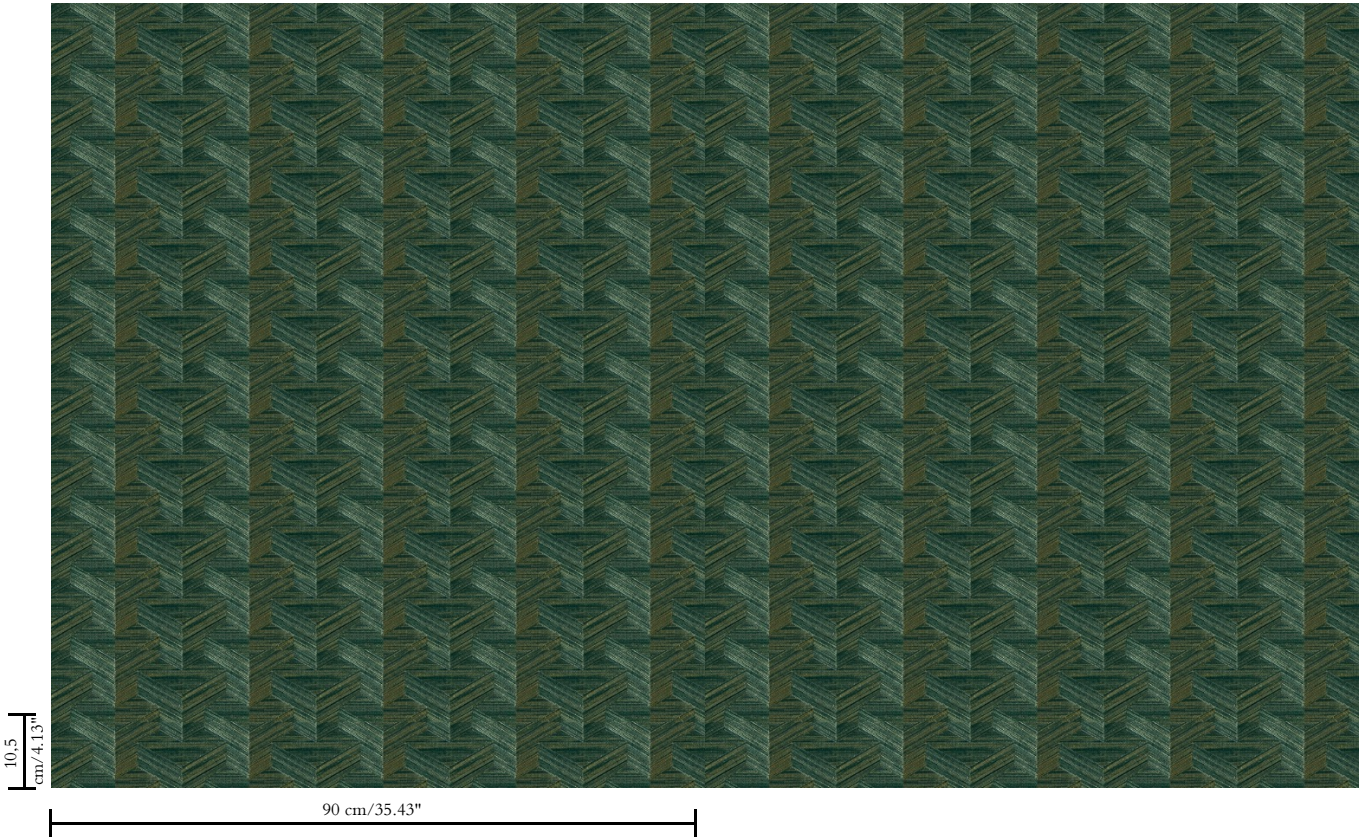

Collectie
Heliodor

Dessin
Cube

Referentie
49003