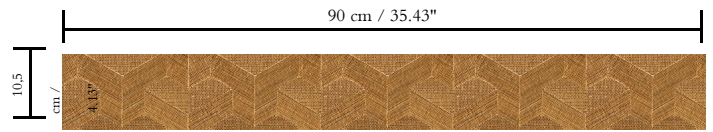

# Spec Sheet

Collectie

Heliodor

Dessin

Cube

Referentie

49004

Samenstelling

Natuurmuurbekleding op vlies

Beschrijving

Inlegwerk van handgeweven muurbekleding, gemaakt van sisal

Afinetingen

Breedte 90 cm / leverbaar op afsnijding

Aanzet

Rechte aanzet 10,50 cm

Lijm