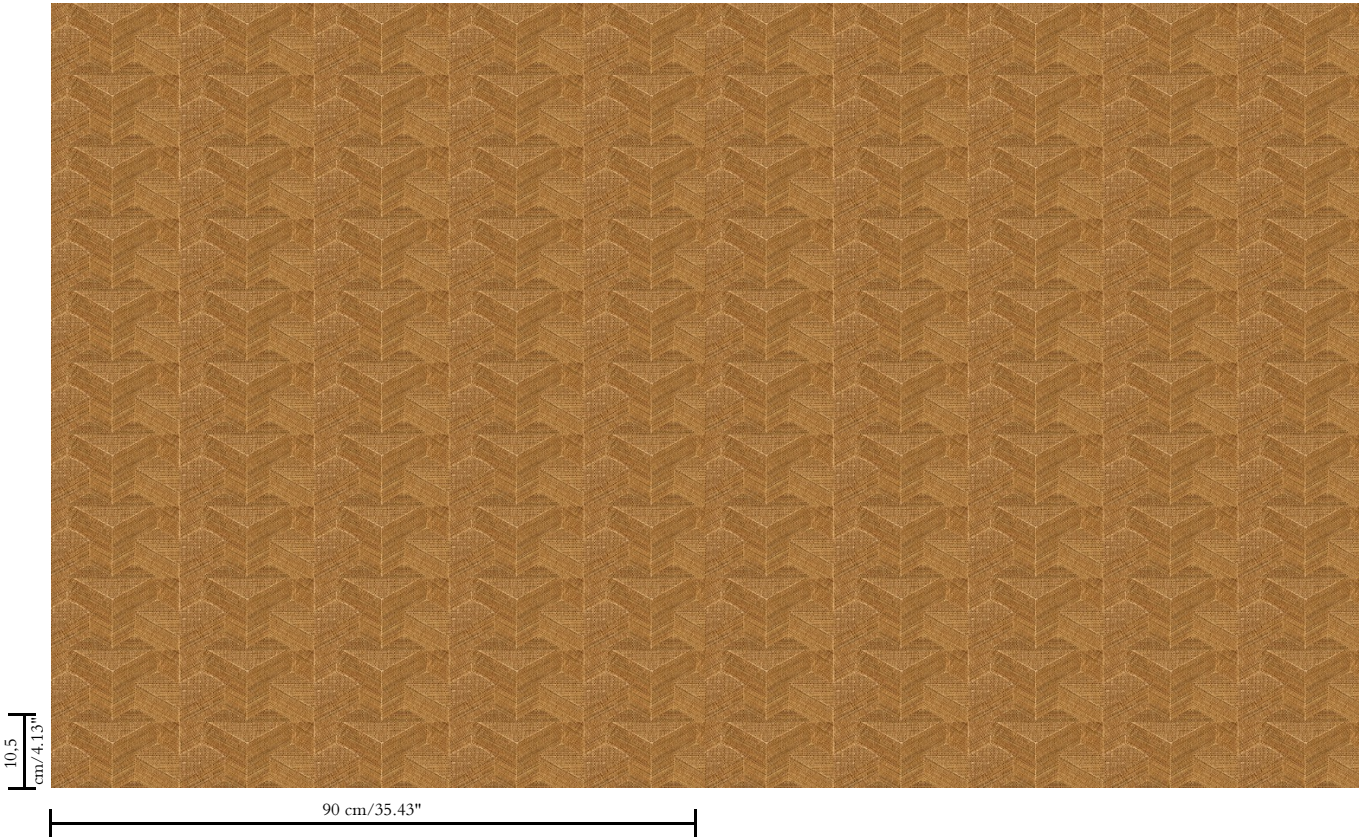

Collectie
Heliodor

Dessin
Cube

Referentie
49004