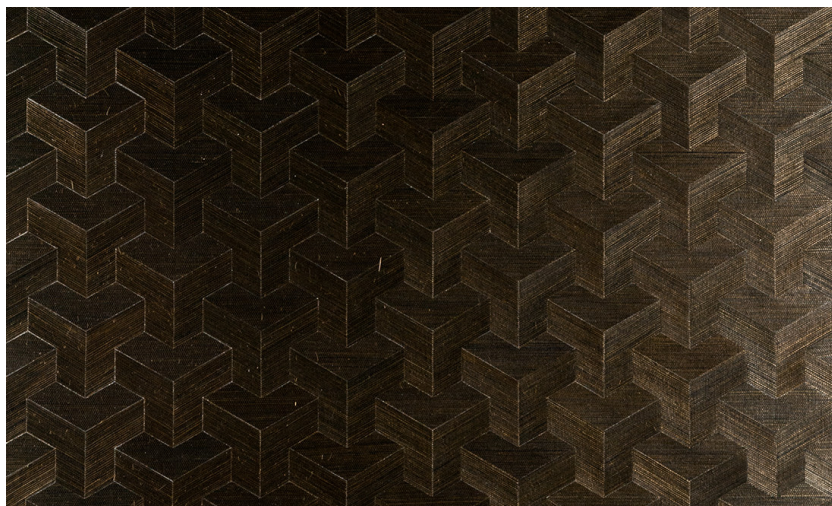

Onderhoud

Collectie	Heliodor
Dessin	Cube
Referentie	49005
Samenstelling	Natuurmuurbekleding op vlies
Beschrijving	Inlegwerk van handgeweven muurbekleding, gemaakt van sisal

Tijdens plaatsing:

Eventuele lijmvlekken onmiddellijk (vooral eer de lijm is opgedroogd) voorzichtig afvegen met zuiver water en een zachte spons. Doe dit na het plaatsen van elke baan.