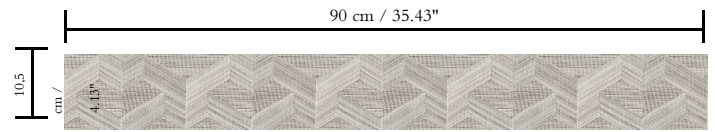

Spec Sheet

Collectie

Heliodor

Dessin

Cube

Referentie

49006

Samenstelling

Natuurmuurbekleding op vlies

Beschrijving

Inlegwerk van handgeweven muurbekleding, gemaakt van sisal

Afmetingen

Breedte 90 cm / leverbaar op afsnijding

Aanzet

Rechte aanzet 10,50 cm

Lijm