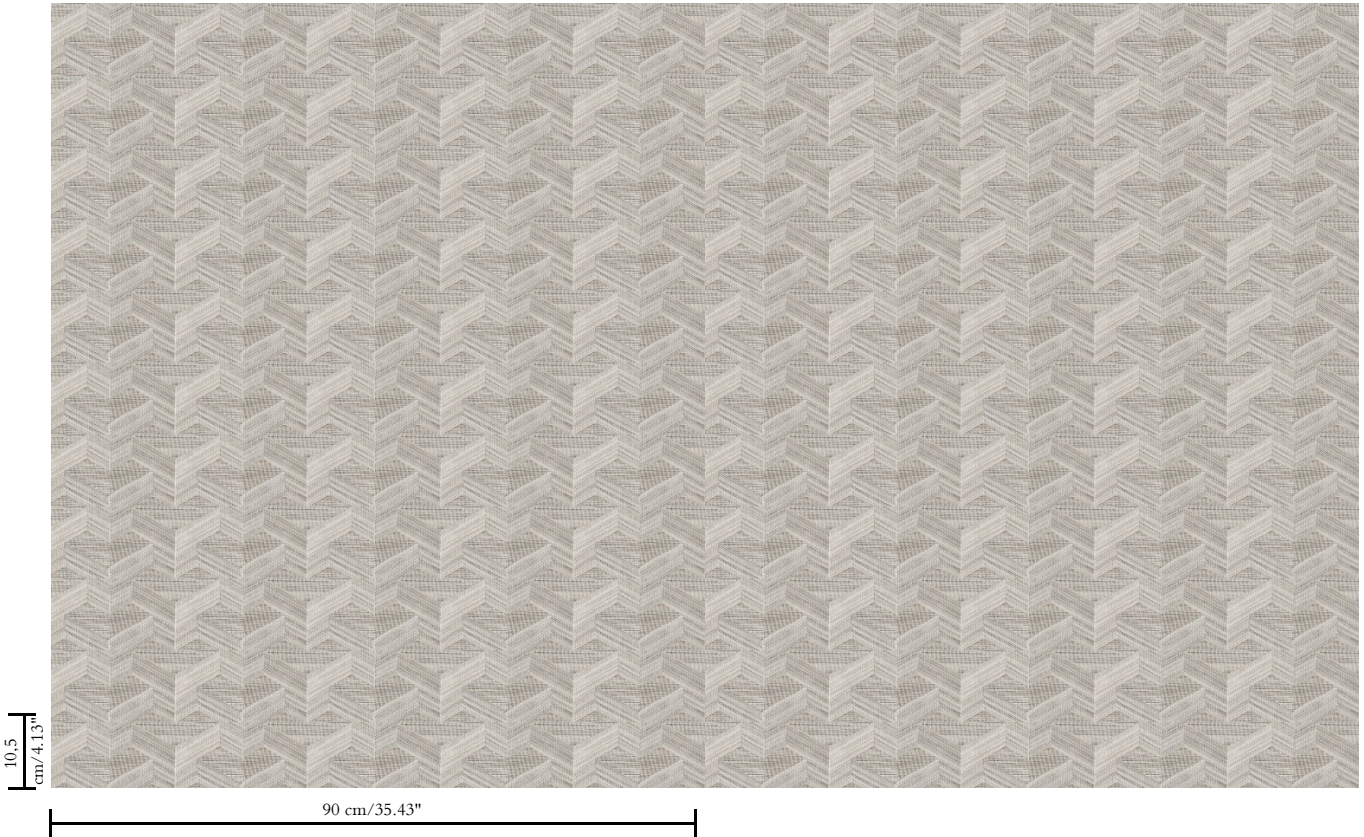

Collectie
Heliodor

Dessin
Cube

Referentie
49006