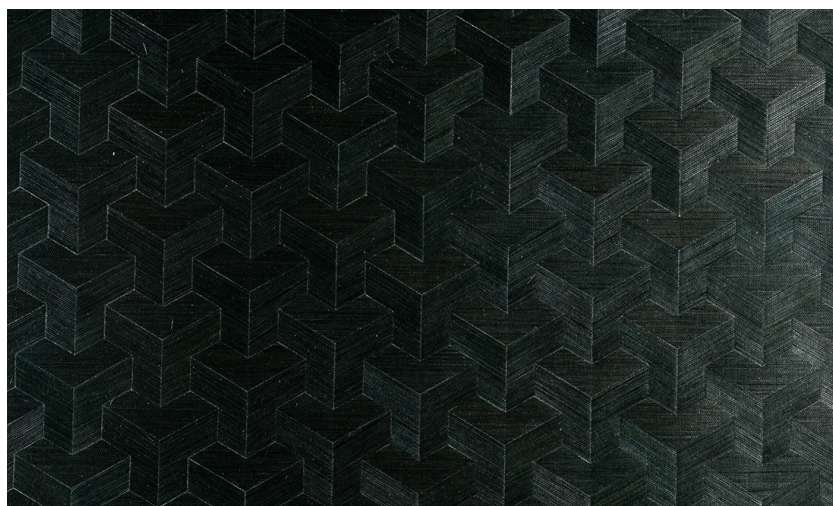

Onderhoud

Collectie	Heliodor
Dessin	Cube
Referentie	49007
Samenstelling	Natuurmuurbekleding op vlies
Beschrijving	Inlegwerk van handgeweven muurbekleding, gemaakt van sisal

Tijdens plaatsing:

Eventuele lijmvlekken onmiddellijk (vooral eer de lijm is opgedroogd) voorzichtig afvegen met zuiver water en een zachte spons. Doe dit na het plaatsen van elke baan.