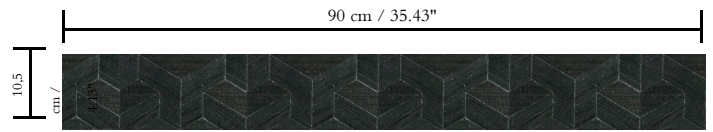

Spec Sheet

Collectie

Heliodor

Dessin

Cube

Referentie

49007

Samenstelling

Natuurmuurbekleding op vlies

Beschrijving

Inlegwerk van handgeweven muurbekleding, gemaakt van sisal

Afinetingen

Breedte 90 cm / leverbaar op afsnijding

Aanzet

Rechte aanzet 10,50 cm

Lijm