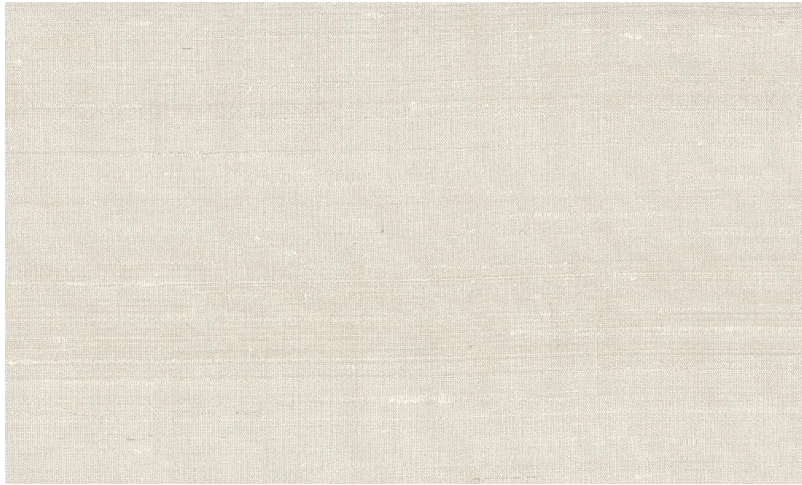

# Spec Sheet

Collectie

**Icons**

Dessin

**Latus**

Referentie

**50501A**

Samenstelling

**Muurbekleding op vlies**

Beschrijving

**Muurbekleding met een natuurlijk zijde-effect**

Afinetingen

**Breedte 90 cm / leverbaar op afsnijding**

Aanzet

**Vrije aanzet 0 cm**

Lijm