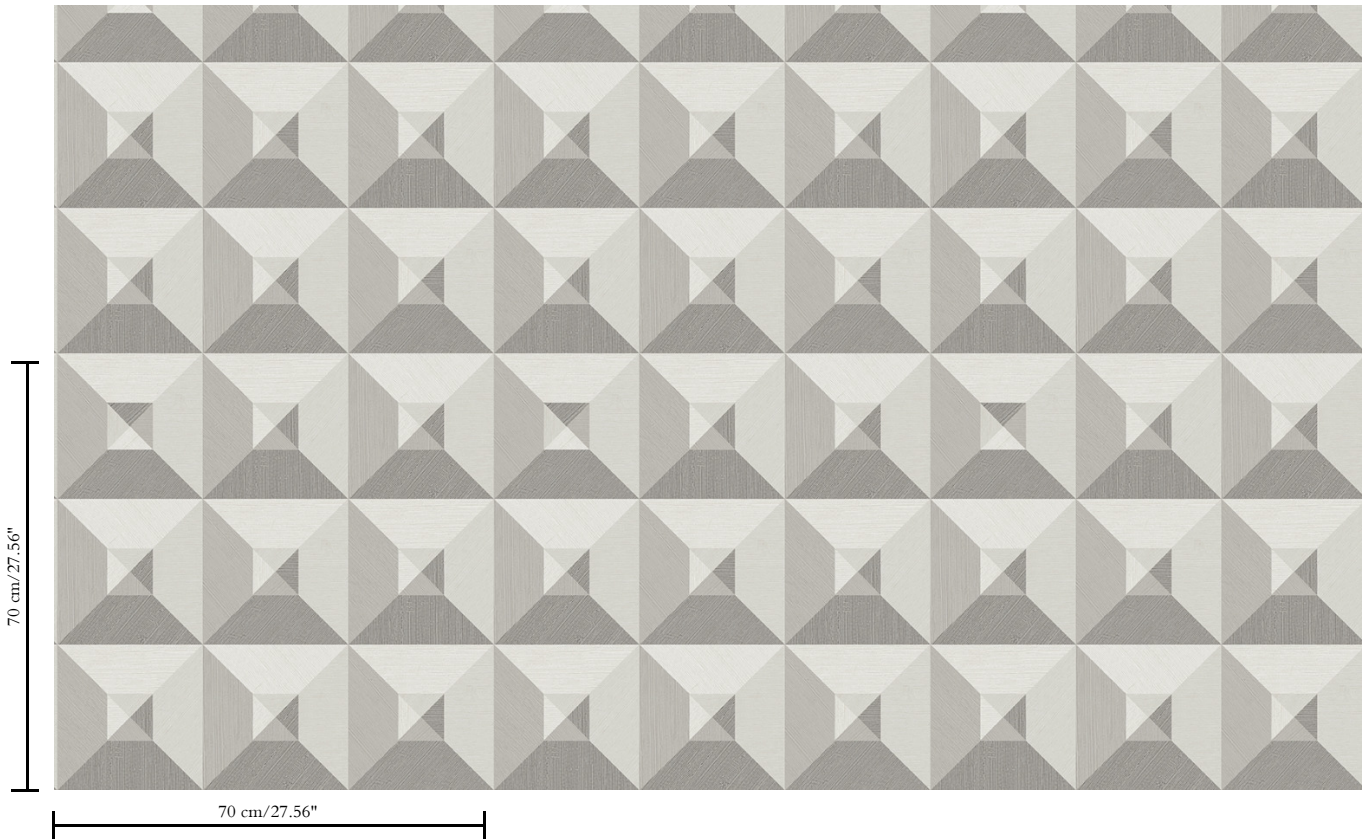

Collectie

Focus

Dessin

Pyramid

Referentie

26500