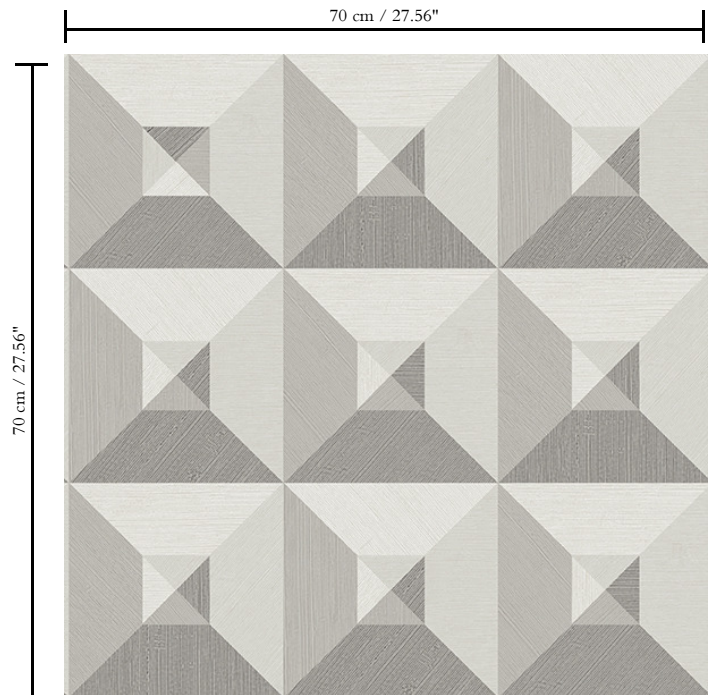

Spec Sheet

Collectie

Focus

Dessin

Pyramid

Referentie

26500

Samenstelling

Vinylbehang op papier

Beschrijving

Vinylbehang met diep en natuurlijk ogend reliëf in strak geometrische vormen die een 3D-effect creëren

Afmetingen

Rollen van 10,05 m x 0,70 m = 7 m²

Aanzet

Rechte aanzet 70 cm

Lijm

Metyl Speciaal (200 gr. in 4 l. water) met toevoeging van 20% PVA-lijm (witte behanglijm)

Brandnorm

B-s2, d0 / Class A

Lichtechtheid

Goed lichtbestendig

Onderhoud

Afwasbaar

Hoe verlijmen

Banen inlijmen

Hoe verwijderen

Afstripbaar