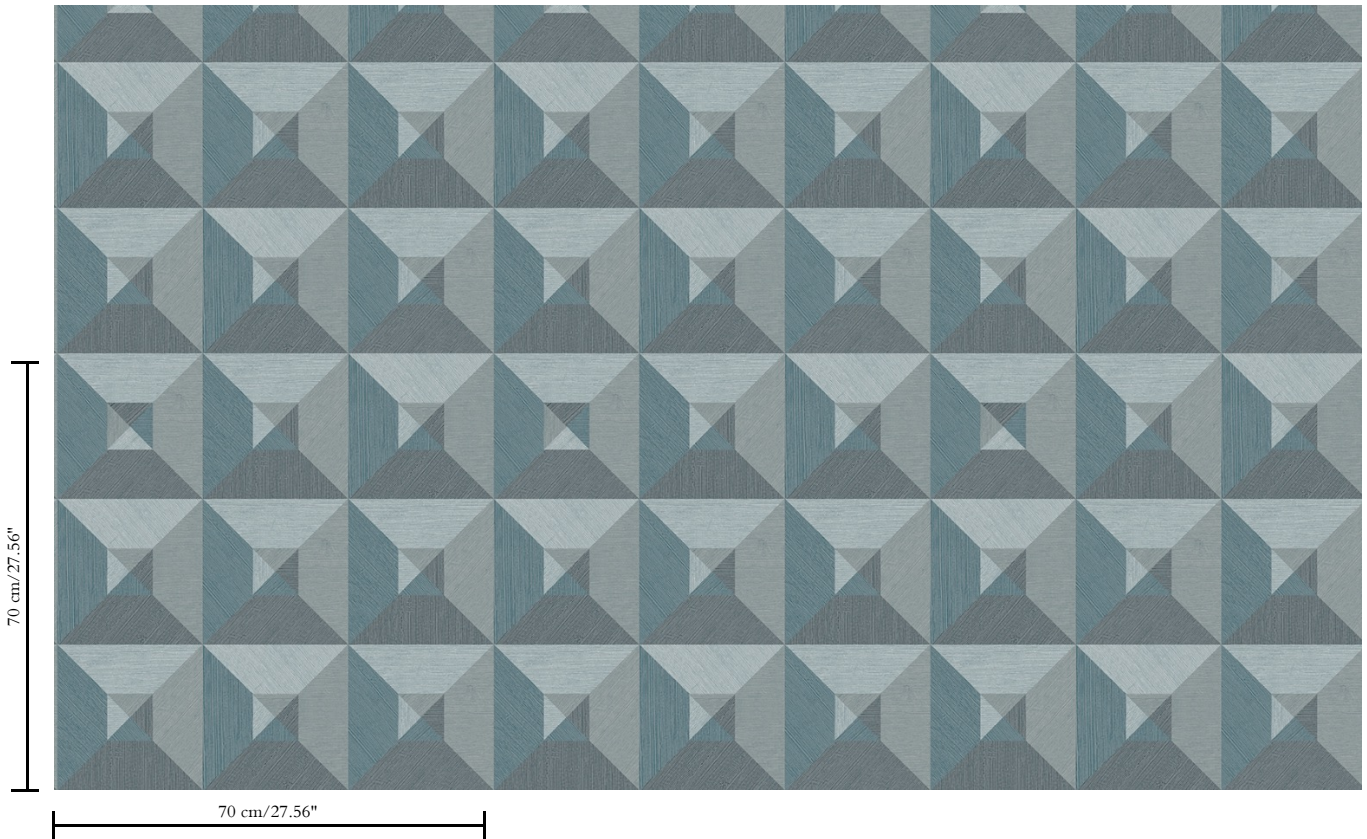

Collectie

Focus

Dessin

Pyramid

Referentie

26503