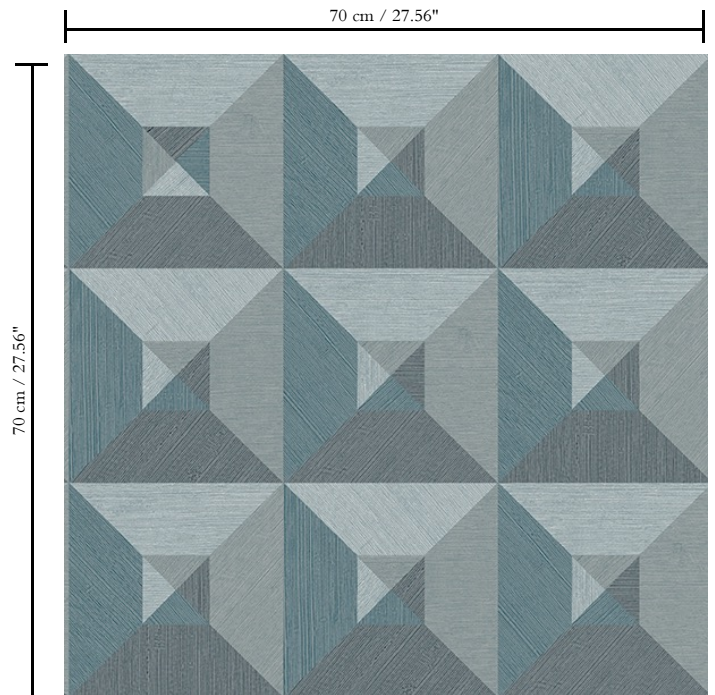

Spec Sheet

Collectie

Focus

Dessin

Pyramid

Referentie

26503

Samenstelling

Vinylbehang op papier

Beschrijving

Vinylbehang met diep en natuurlijk ogend reliëf in strak geometrische vormen die een 3D-effect creëren

Afmetingen

Rollen van 10,05 m x 0,70 m = 7 m²

Aanzet

Rechte aanzet 70 cm

Lijm

Metyl Speciaal (200 gr. in 4 l. water) met toevoeging van 20% PVA-lijm (witte behanglijm)

Brandnorm

B-s2, d0 / Class A

Lichtechtheid

Goed lichtbestendig

Onderhoud

Afwasbaar

Hoe verlijmen

Banen inlijmen

Hoe verwijderen

Afstripbaar