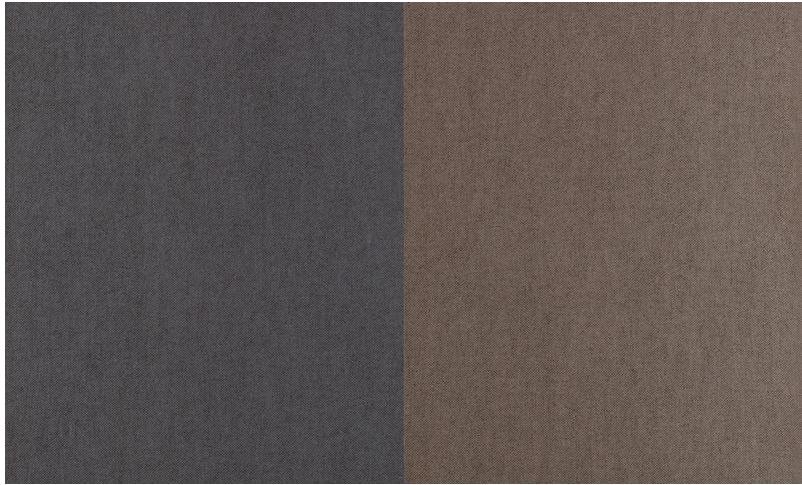

## Spec Sheet

Collectie

Flamant Suite II - Les Rayures

Dessin

Grande Stripe

Referentie

30004

Samenstelling

Muurbekleding op vlies

Beschrijving

Behang met een geraffineerde linnenstructuur

Afinetingen

Rollen van 8,50 m x 0,70 m = 6 m<sup>2</sup>

Aanzet

Vrije aanzet 0 cm

Lijm