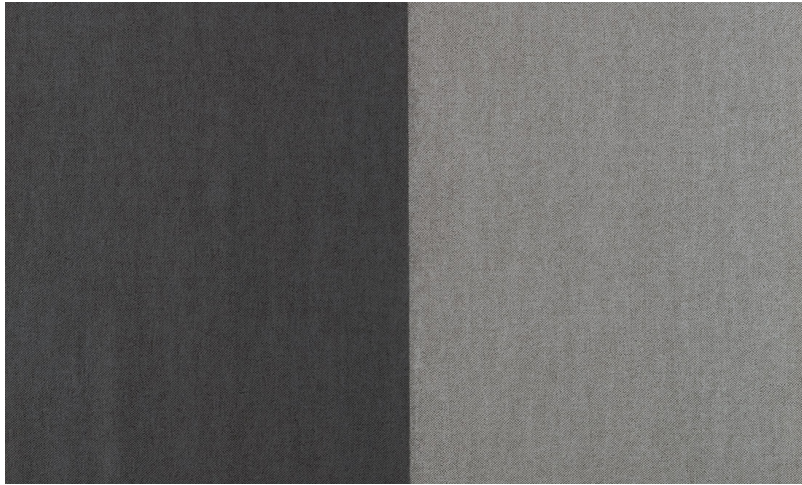

Spec Sheet

Collectie

Flamant Suite II - Les Rayures

Dessin

Grande Stripe

Referentie

30005

Samenstelling

Muurbekleding op vlies

Beschrijving

Behang met een geraffineerde linnenstructuur

Afinetingen

Rollen van 8,50 m x 0,70 m = 6 m²

Aanzet

Vrije aanzet 0 cm

Lijm