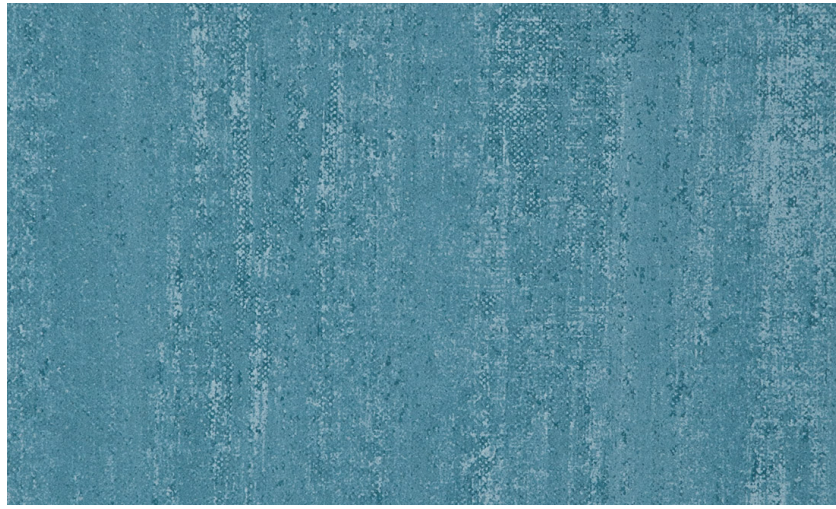

## Onderhoud

Collectie	Flamant Les Minéraux
Dessin	Opale
Referentie	50026
Samenstelling	Muurbekleding op vlies
Beschrijving	Behang met een linnenstructuur en kalkverf-effect