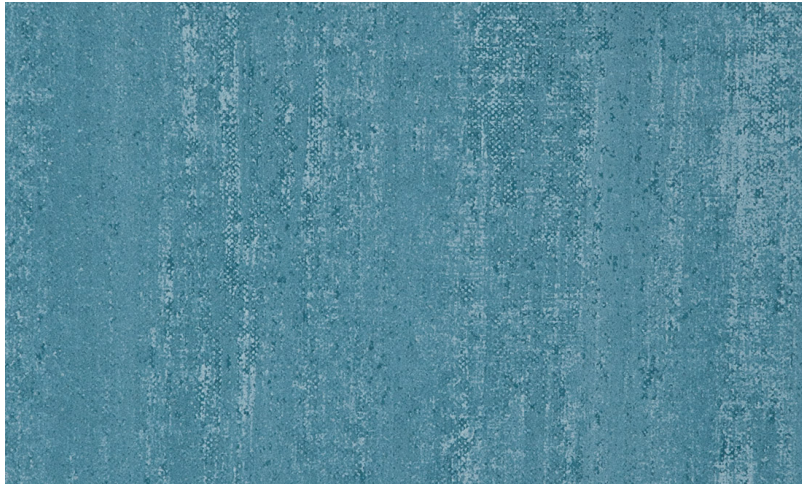

Spec Sheet

Collectie

Flamant Les Minéraux

Dessin

Opale

Referentie

50026

Samenstelling

Muurbekleding op vlies

Beschrijving

Behang met een linnenstructuur en kalkverf-effect

Afmetingen

Rollen van 8,50 m x 0,70 m = 6 m²

Aanzet

Vrije aanzet 0 cm

Lijm