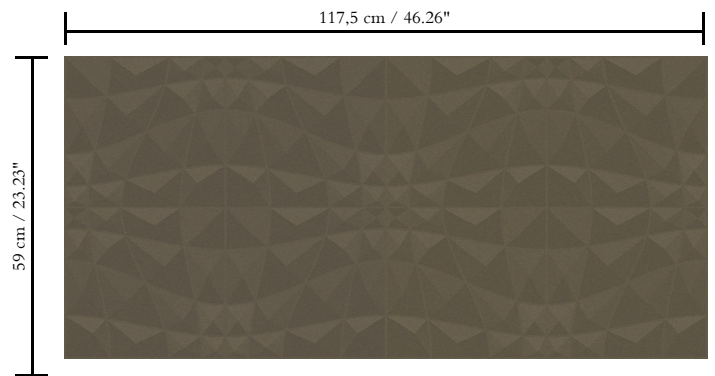

Spec Sheet

Collectie

Enigma

Dessin

Flex

Referentie

30501

Samenstelling

3D textielmuurbekleding op vlies

Afmetingen

Breedte 117,5 cm / leverbaar op afsnijding

Aanzet

Rechte aanzet 59 cm

Lijm

Lijm voor vliesbehang zoals Arte Clearpro of Metyl Speciaal (200 g in 4 l water) met toevoeging van 20% PVA-lijm (witte behanglijm)

Brandnorm

D-s1, d0 / Class A

Lichtechtheid

Op aanvraag beschikbaar

Onderhoud

Tijdens de plaatsing zeer licht afwasbaar (natte lijm afdeppen)

Hoe verlijmen

Muur inlijmen

Hoe verwijderen

Volledig droog verwijderbaar