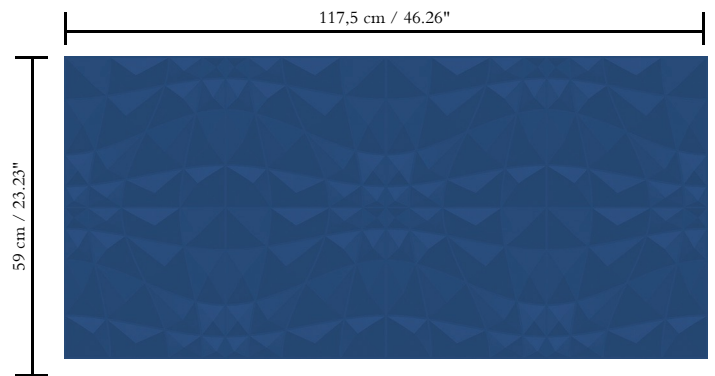

Spec Sheet

Collectie

Enigma

Dessin

Flex

Referentie

30502

Samenstelling

3D textielmuurbekleding op vlies

Afmetingen

Breedte 117,5 cm / leverbaar op afsnijding

Aanzet

Rechte aanzet 59 cm

Lijm

Lijm voor vliesbehang zoals Arte Clearpro of Metyl Speciaal (200 g in 4 l water) met toevoeging van 20% PVA-lijm (witte behanglijm)

Brandnorm

D-s1, d0 / Class A

Lichtechtheid

Op aanvraag beschikbaar

Onderhoud

Tijdens de plaatsing zeer licht afwasbaar (natte lijm afdeppen)

Hoe verlijmen

Muur inlijmen

Hoe verwijderen

Volledig droog verwijderbaar