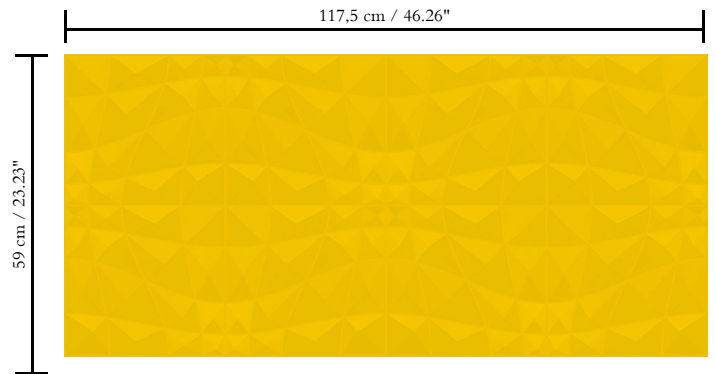

Spec Sheet

Collectie

Enigma

Dessin

Flex

Referentie

30503

Samenstelling

3D textielmuurbekleding op vlies

Afmetingen

Breedte 117,5 cm / leverbaar op afsnijding

Aanzet

Rechte aanzet 59 cm

Lijm

Lijm voor vliesbehang zoals Arte Clearpro of Metyl Speciaal (200 g in 4 l water) met toevoeging van 20% PVA-lijm (witte behanglijm)

Brandnorm

D-s1, d0 / Class A

Lichtechtheid

Op aanvraag beschikbaar

Onderhoud

Tijdens de plaatsing zeer licht afwasbaar (natte lijm afdeppen)

Hoe verlijmen

Muur inlijmen

Hoe verwijderen

Volledig droog verwijderbaar