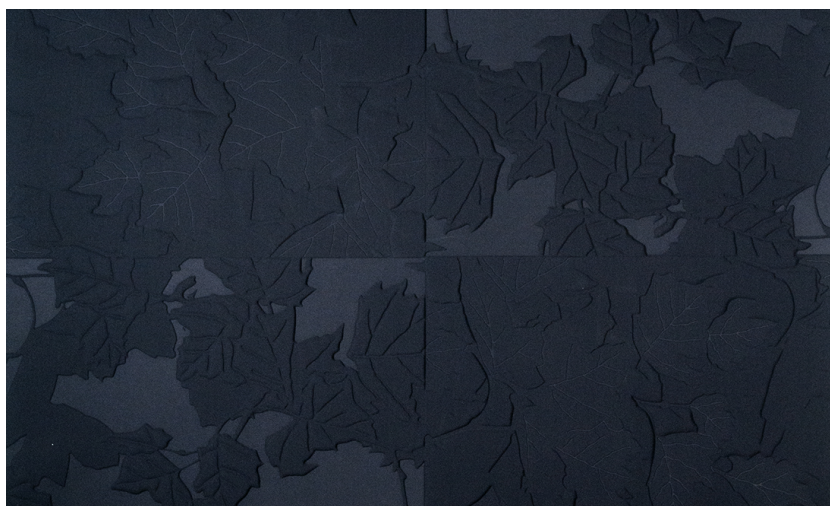

Onderhoud

Collectie	Eclipse - Black & White Edition
Dessin	Feuillage
Referentie	43501
Samenstelling	3D textielmuurbekleding op vlies
Opmerking	Vlekwerend en waterafstotend, positieve akoestische werking

Tijdens plaatsing:

Eventuele lijmvlekken onmiddellijk (vooral eer de lijm is opgedroogd) voorzichtig afdeppen met een vochtige, pluisvrije, zuivere witte doek. Doe dit na het plaatsen van elke baan.

Onderhoud:

Probeer eerst toe te passen op een onopvallende plaats. Eventuele vlekken onmiddellijk proberen te verwijderen, vooraleer de vlek kan indrogen, door het oppervlak voorzichtig af te deppen met een vochtige, pluisvrije, zuivere witte doek. Gebruik enkel zuiver water, geen zeep.