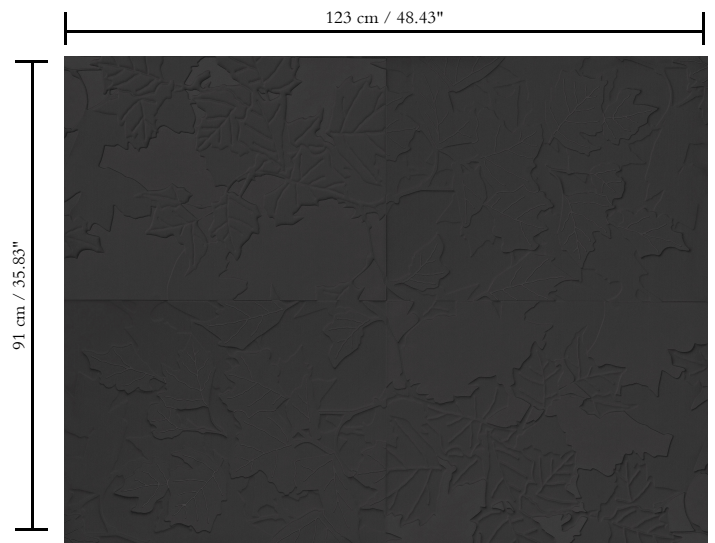

Spec Sheet

Collectie

Eclipse - Black & White Edition

Dessin

Feuillage

Referentie

43501

Samenstelling

3D textielmuurbekleding op vlies

Afmetingen

Breedte 123 cm / leverbaar op afsnijding

Aanzet

Rechte aanzet 91 cm

Lijm

Lijm voor vliesbehang zoals Arte Clearpro of Metyl Speciaal (200 g in 4 l water) met toevoeging van 20% PVA-lijm (witte behanglijm)

Brandnorm

B-s1, d0 / Class A

Lichtechtheid

Op aanvraag beschikbaar

Onderhoud

Tijdens de plaatsing zeer licht afwasbaar (natte lijm afdeppen)

Hoe verlijmen

Muur inlijmen

Hoe verwijderen

Volledig droog verwijderbaar