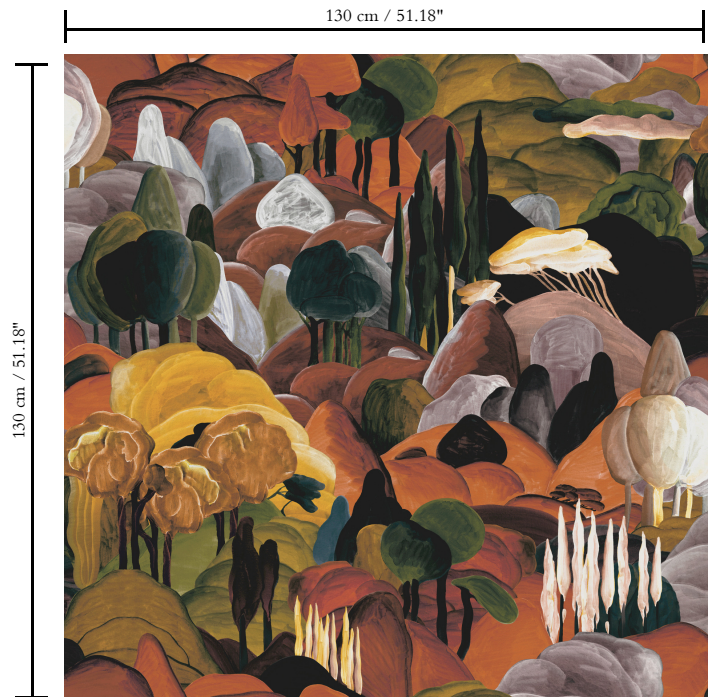

Spec Sheet

Collectie

Décor & Panoramiques

Dessin

All'Ombra dei Cipressi

Referentie

97500

Samenstelling

Textielmuurbekleding op vlies

Beschrijving

Decor van een Toscaans landschap met glooiende vormen, afgewerkt in fluweelzachte chenille

Afmetingen

Breedte 130 cm / leverbaar op afsnijding

Aanzet

Verspringende aanzet 130/65 cm

Lijm

Lijm voor vliesbehang zoals Arte Clearpro of 100 % dispersielijm

Brandnorm

B-s1, d0 / Class A

Lichtechtheid

Goed lichtbestendig

Onderhoud

Tijdens de plaatsing zeer licht afwasbaar (natte lijm afdeppen)

Hoe verlijmen

Muur inlijmen

Hoe verwijderen

Volledig droog verwijderbaar