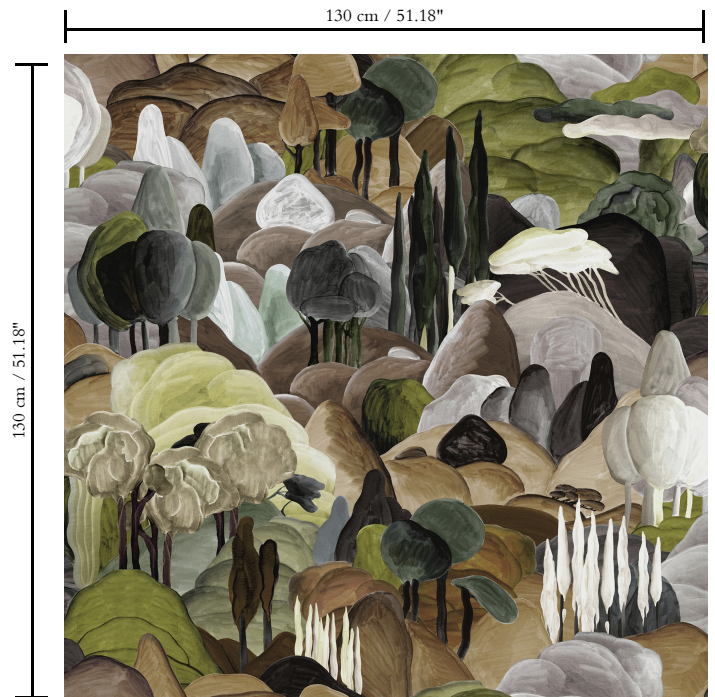

Spec Sheet

Collectie

Décor & Panoramiques

Dessin

All'Ombra dei Cipressi

Referentie

97501

Samenstelling

Textielmuurbekleding op vlies

Beschrijving

Decor van een Toscaans landschap met glooiende vormen, afgewerkt in fluweelzachte chenille

Afmetingen

Breedte 130 cm / leverbaar op afsnijding

Aanzet

Verspringende aanzet 130/65 cm

Lijm

Lijm voor vliesbehang zoals Arte Clearpro of 100 % dispersielijm

Brandnorm

B-s1, d0 / Class A

Lichtechtheid

Goed lichtbestendig

Onderhoud

Tijdens de plaatsing zeer licht afwasbaar (natte lijm afdeppen)

Hoe verlijmen

Muur inlijmen

Hoe verwijderen

Volledig droog verwijderbaar