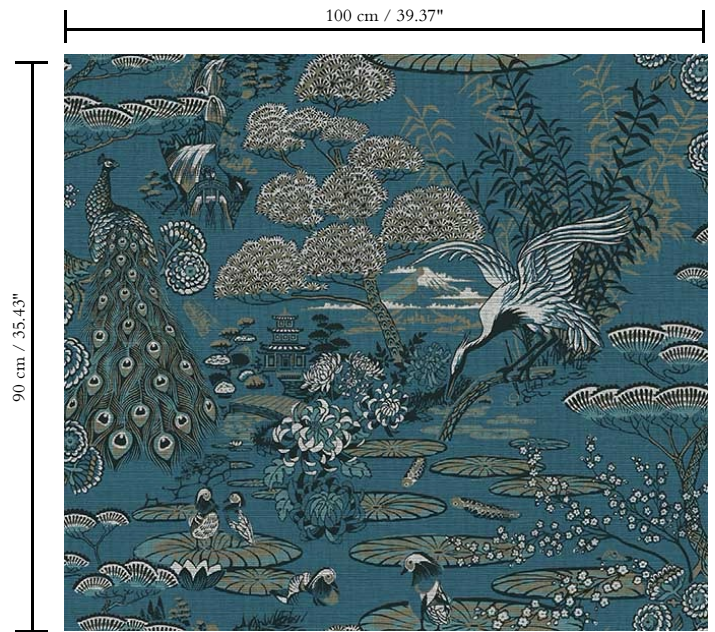

Spec Sheet

Collectie

Curiosa

Dessin

Lotus

Referentie

13500

Samenstelling

Vinylbehang op papier

Afmetingen

XL-ROLL: Rollen van 10,05 m x 1,00 m = 10 m²

Aanzet

Verspringende aanzet 90/45 cm

Lijm

Metyl Speciaal (200 gr. in 4 l. water) met toevoeging van 20% PVA-lijm (witte behanglijm)

Brandnorm

B-s2, d0 / Class A

Lichtechtheid

Goed lichtbestendig

Onderhoud

Afwasbaar

Hoe verlijmen

Banen inlijmen

Hoe verwijderen

Afstripbaar