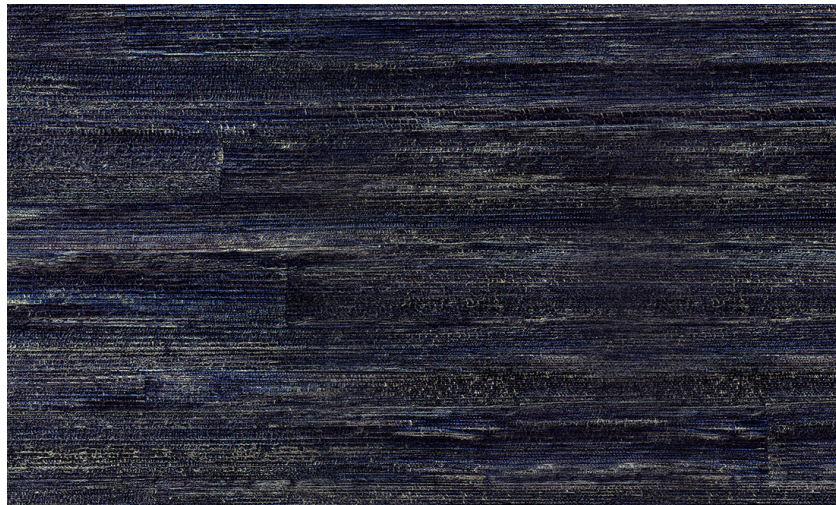

Onderhoud

| | |
|---------------|---|
| Collectie | Carabao |
| Dessin | Camago |
| Referentie | 14001 |
| Samenstelling | Natuurmuurbekleding op vlies |
| Beschrijving | Met de hand vervaardigde muurbekleding, gemaakt van de bast van bananenbomen |
| Opmerking | De duidelijke baanvorming is eigen aan het product; het is een bedoeld effect dat de authentieke charme benadrukt |