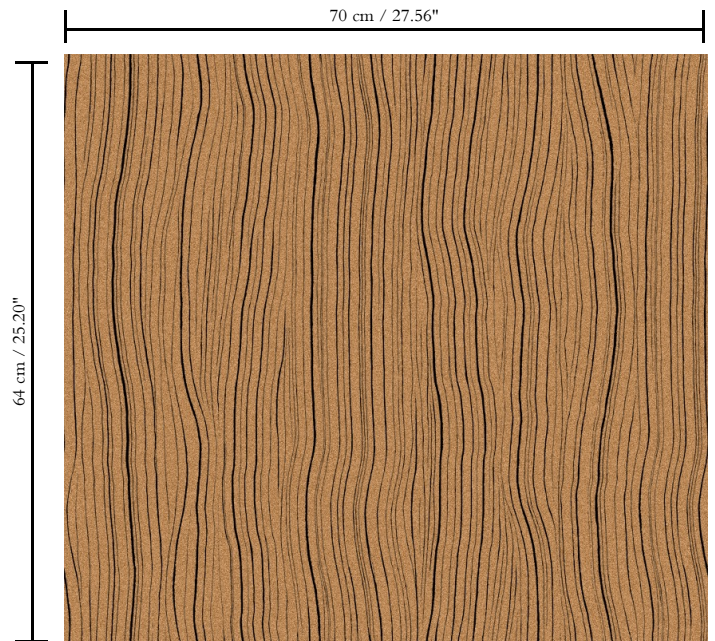

Spec Sheet

Collectie

Cameo

Dessin

Timber

Referentie

54040A

Samenstelling

Behang op vlies

Beschrijving

Geïnspireerd op de unieke structuur van hout

Afmetingen

Rollen van 8,50 m x 0,70 m = 6 m²

Aanzet

Rechte aanzet 64 cm

Lijm

Lijm voor vliesbehang zoals Arte Clearpro of 100 % dispersielijm

Brandnorm

B-s1, d0 / Class A

Lichtechtheid

Goed lichtbestendig

Onderhoud

Licht afwasbaar

Hoe verlijmen

Muur inlijmen

Hoe verwijderen

Volledig droog verwijderbaar