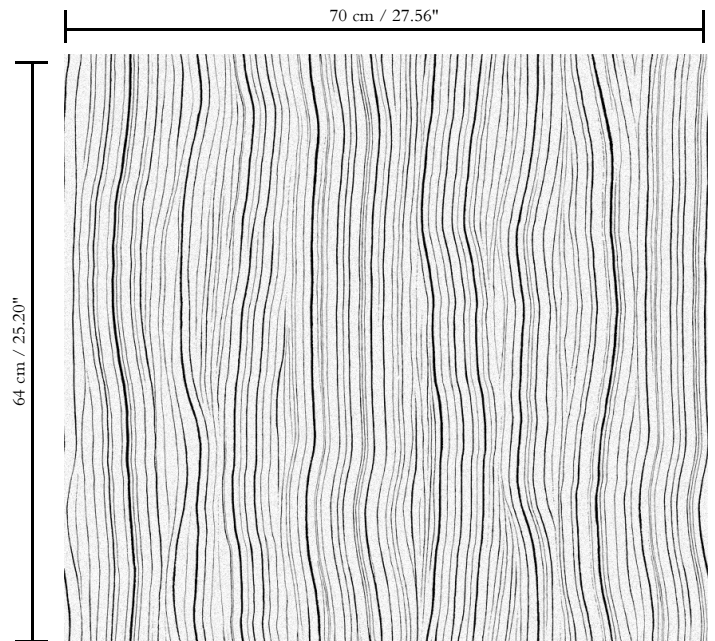

Spec Sheet

Collectie

Cameo

Dessin

Timber

Referentie

54041A

Samenstelling

Behang op vlies

Beschrijving

Geïnspireerd op de unieke structuur van hout

Afmetingen

Rollen van 8,50 m x 0,70 m = 6 m²

Aanzet

Rechte aanzet 64 cm

Lijm

Lijm voor vliesbehang zoals Arte Clearpro of 100 % dispersielijm

Brandnorm

B-s1, d0 / Class A

Lichtechtheid

Goed lichtbestendig

Onderhoud

Licht afwasbaar

Hoe verlijmen

Muur inlijmen

Hoe verwijderen

Volledig droog verwijderbaar