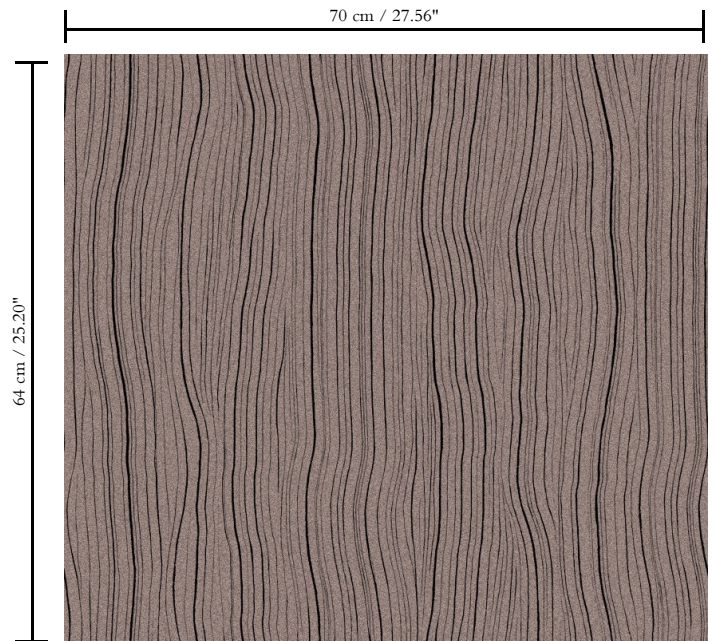

Spec Sheet

Collectie

Cameo

Dessin

Timber

Referentie

54044A

Samenstelling

Behang op vlies

Beschrijving

Geïnspireerd op de unieke structuur van hout

Afmetingen

Rollen van 8,50 m x 0,70 m = 6 m²

Aanzet

Rechte aanzet 64 cm

Lijm

Lijm voor vliesbehang zoals Arte Clearpro of 100 % dispersielijm

Brandnorm

B-s1, d0 / Class A

Lichtechtheid

Goed lichtbestendig

Onderhoud

Licht afwasbaar

Hoe verlijmen

Muur inlijmen

Hoe verwijderen

Volledig droog verwijderbaar