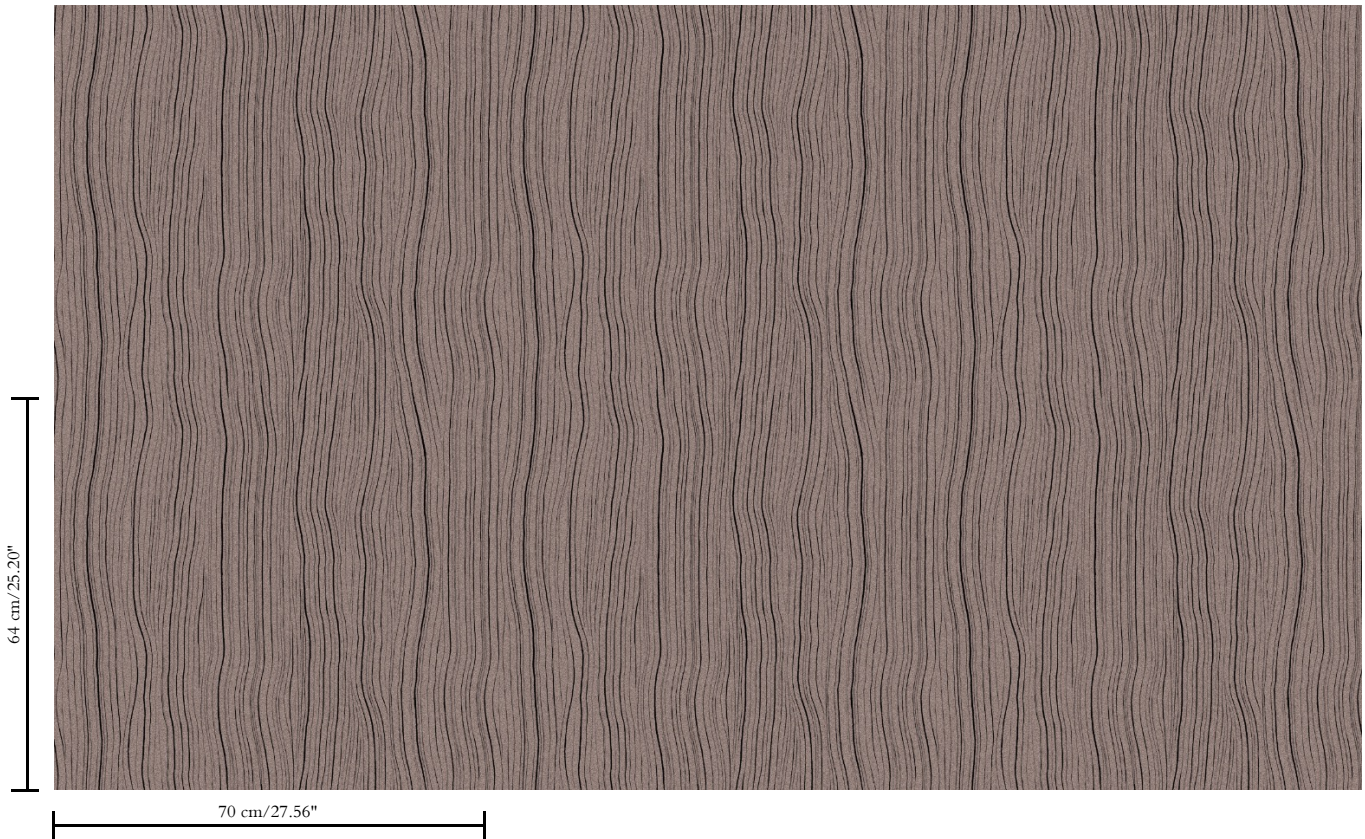

Collectie

Cameo

Dessin

Timber

Referentie

54044A

Opmerking

Verticale & horizontale plaatsing mogelijk