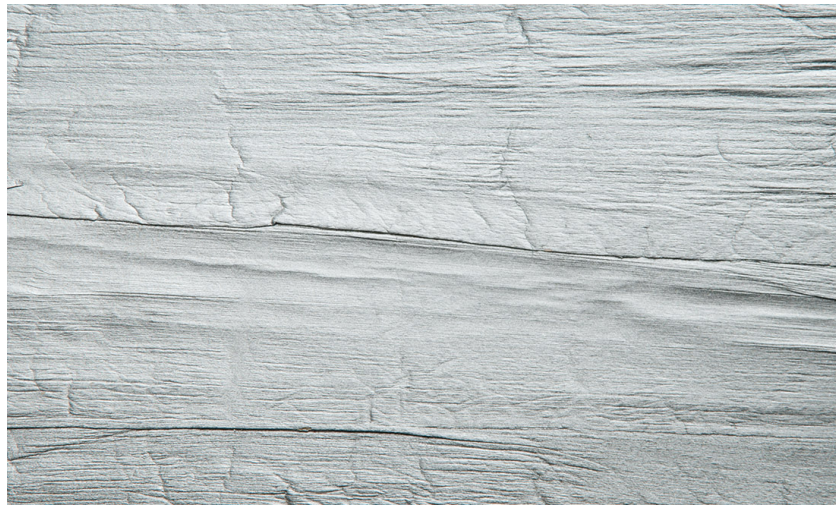

Onderhoud

Collectie	Boracay
Dessin	Fuga
Referentie	90002
Samenstelling	Natuurmuurbekleding op vlies
Beschrijving	Met de hand vervaardigde muurbekleding van waterhyacintbladeren
Opmerking	De duidelijke baanvorming is eigen aan het product; het is een bedoeld effect dat de authentieke charme benadrukt

Tijdens plaatsing:

Eventuele lijmvlekken onmiddellijk (vooralere de lijm is opgedroogd) voorzichtig afvegen met zuiver water en een zachte spons. Doe dit na het plaatsen van elke baan.

Onderhoud:

Probeer eerst toe te passen op een onopvallende plaats. Eventuele vlekken onmiddellijk proberen te verwijderen, vooraleer de vlek kan indrogen, door het oppervlak voorzichtig af te vegen met zuiver water en een zachte spons. Gebruik enkel zuiver water, geen zeep.