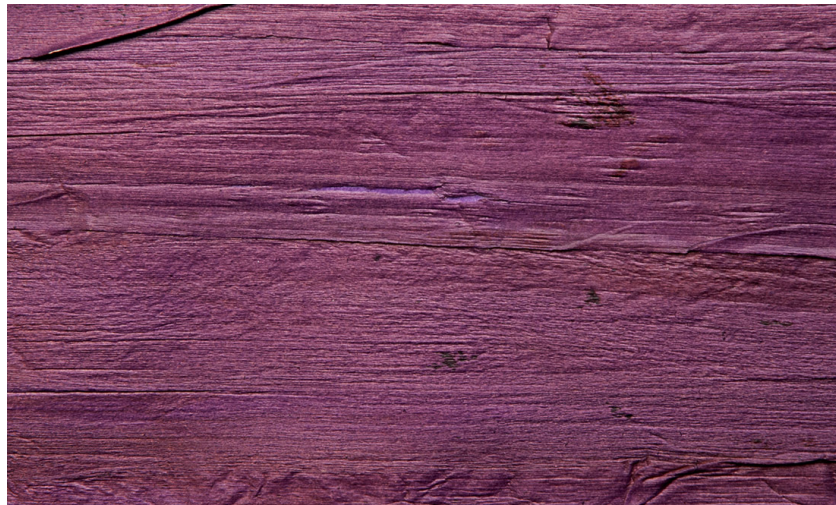

Onderhoud

Collectie	Boracay
Dessin	Fuga
Referentie	90004
Samenstelling	Natuurmuurbekleding op vlies
Beschrijving	Met de hand vervaardigde muurbekleding van waterhyacintbladeren
Opmerking	De duidelijke baanvorming is eigen aan het product; het is een bedoeld effect dat de authentieke charme benadrukt

Tijdens plaatsing:

Eventuele lijmvlakken onmiddellijk (vooral als de lijm is opgedroogd) voorzichtig afvegen met zuiver water en een zachte spons. Doe dit na het plaatsen van elke baan.

Onderhoud:

Probeer eerst toe te passen op een onopvallende plaats. Eventuele vlekken onmiddellijk proberen te verwijderen, vooral als de vlek kan indrogen, door het oppervlak voorzichtig af te vegen met zuiver water en een zachte spons. Gebruik enkel zuiver water, geen zeep.