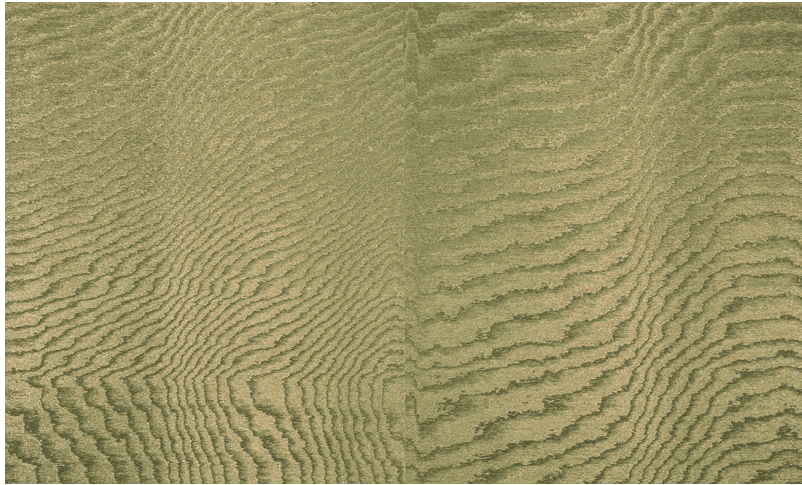

# Spec Sheet

Collectie

**Vertigo**

Dessin

**Moire**

Referentie

**15006**

Samenstelling

**Textielmuurbekleding op vlies**

Beschrijving

Muurbekleding waarop de moiré-techniek wordt toegepast: een proces waarbij men een tekening verkrijgt van golfbewegingen en kleinere of grotere concentrische motieven

Afinetingen

**Breedte 140 cm / leverbaar op afsnijding**

Aanzet

**Vrije aanzet 0 cm**

Lijm

**Lijm voor vliesbehang zoals Arte Clearpro of 100 % dispersielijm**

Brandnorm

**C-s1, d0 / Class A**

Opmerking

**De motieven zijn volledig willekeurig, zodat elke meter uniek is**