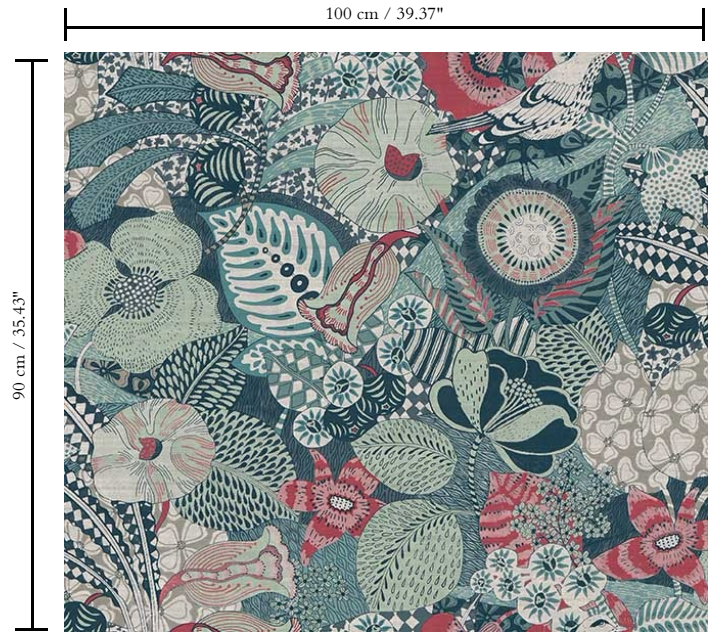

Spec Sheet

Collectie

Curiosa

Dessin

Euphoria

Referentie

13550

Samenstelling

Vinylbehang op papier

Afmetingen

XL-ROLL: Rollen van 10,05 m x 1,00 m = 10 m²

Aanzet

Verspringende aanzet 90/45 cm

Lijm

Metyl Speciaal (200 gr. in 4 l. water) met toevoeging van 20% PVA-lijm (witte behanglijm)

Brandnorm

B-s2, d0 / Class A

Lichtechtheid

Goed lichtbestendig

Onderhoud

Afwasbaar

Hoe verlijmen

Banen inlijmen

Hoe verwijderen

Afstripbaar