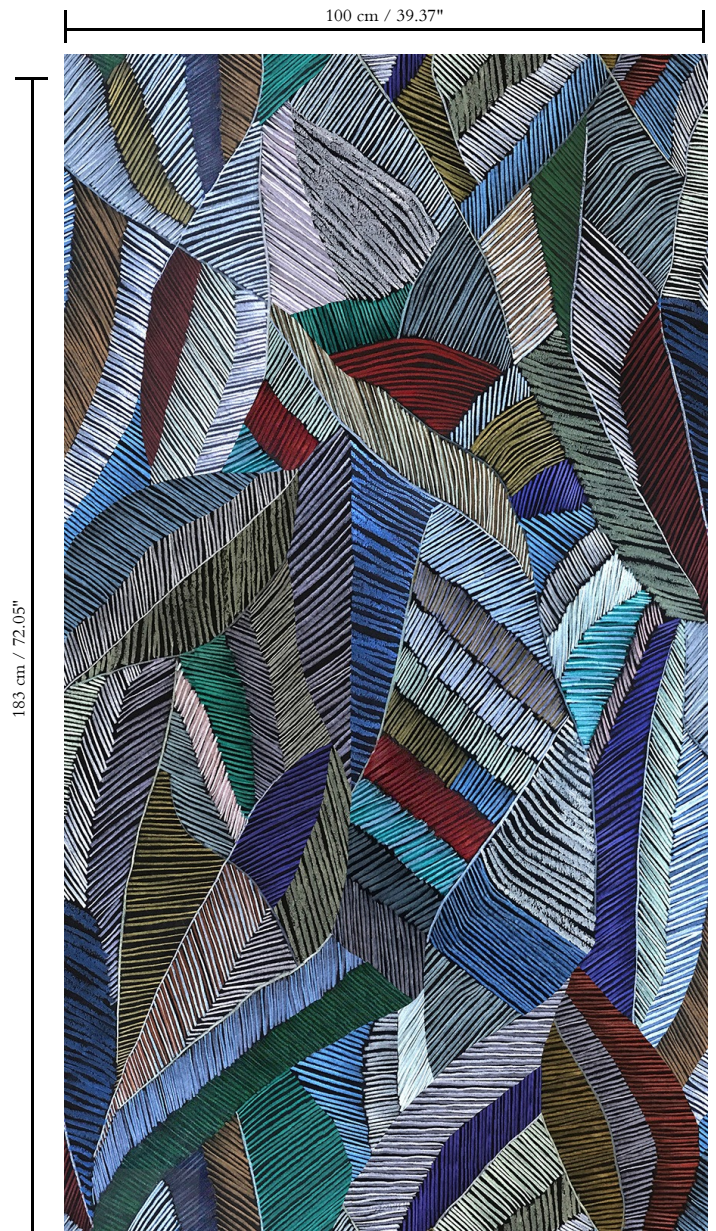

Spec Sheet

Collectie

Essentials | Les Tricots

Dessin

Chintz

Referentie

73100

Samenstelling

Textielmuurbekleding op vlies

Beschrijving

Kleurrijke fil-à-fil muurbekleding met uitbundige krijtlijnen

Afmetingen

Breedte 100 cm / leverbaar op afsnijding

Aanzet

Verspringende aanzet 183/91,50 cm

Lijm

Lijm voor vliesbehang zoals Arte Clearpro of 100 % dispersielijm

Brandnorm

B-s1, d0 / Class A

Lichtechtheid

Goed lichtbestendig

Onderhoud

Tijdens de plaatsing zeer licht afwasbaar (natte lijm afdeppen)

Hoe verlijmen

Muur inlijmen

Hoe verwijderen

Volledig droog verwijderbaar